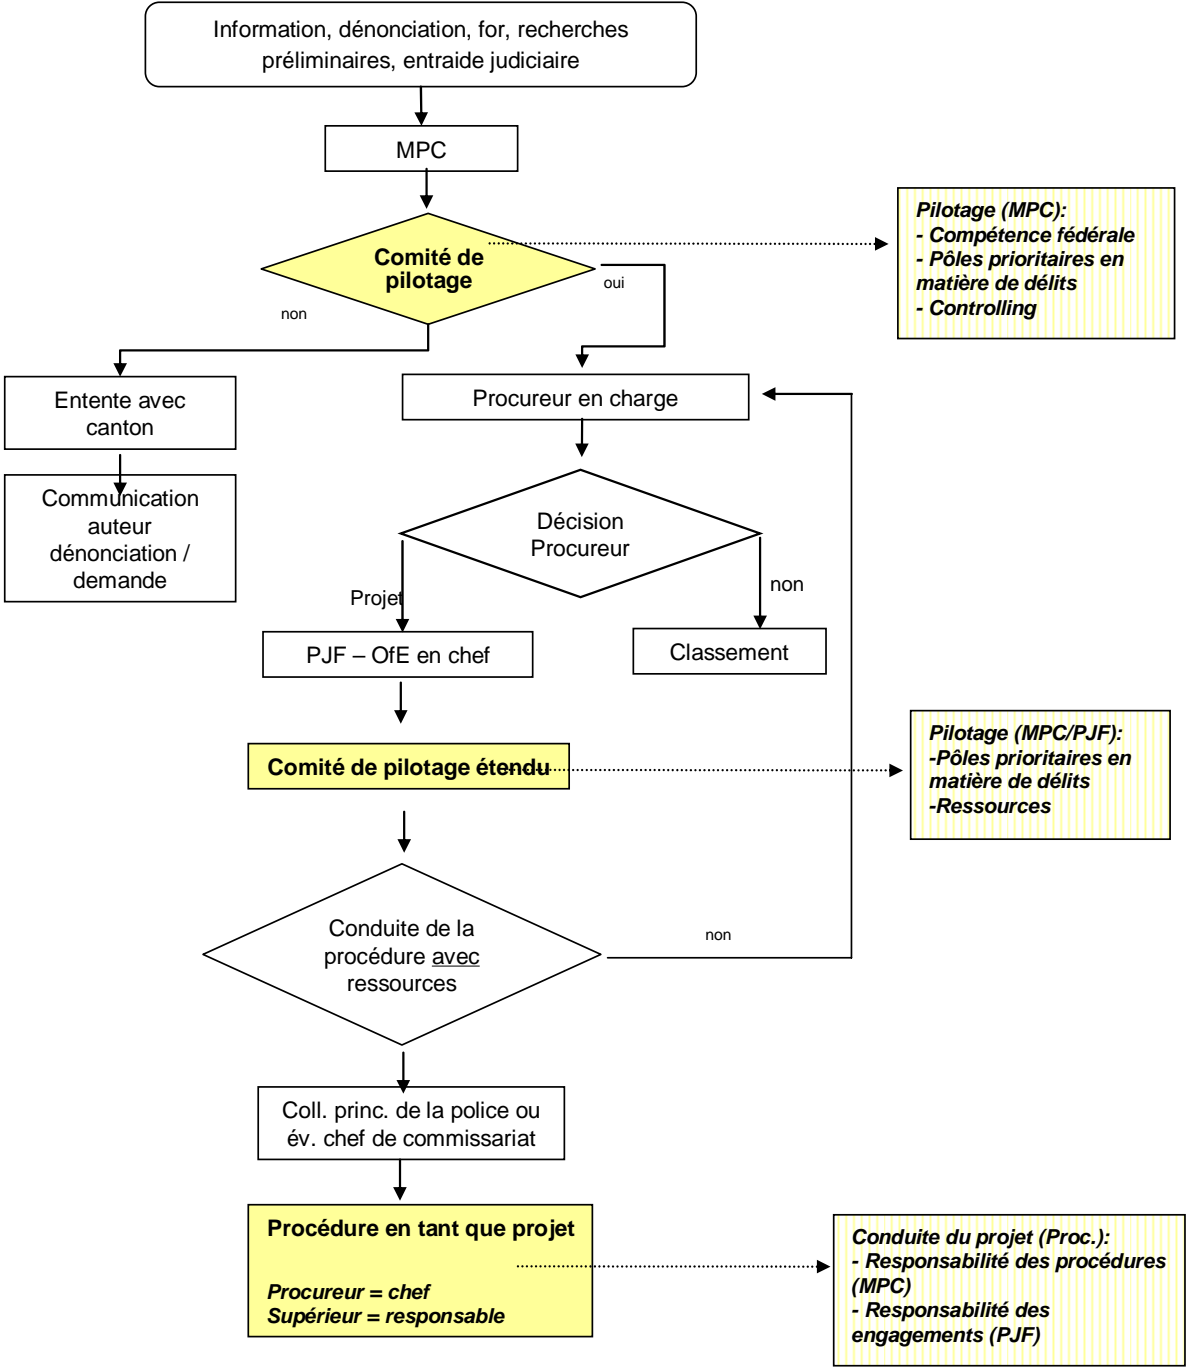

Ce schéma détaillant le déroulement des procédures remplace celui de la page 19 du rapport de mise en œuvre.

Les procédures pénales en tant que projets pilotés

Légende

- MPC Ministère public de la Confédération
- PJF Police judiciaire fédérale
- OfE Officier d'enquête dirigeant
- Coll. princ. collaborateur principal