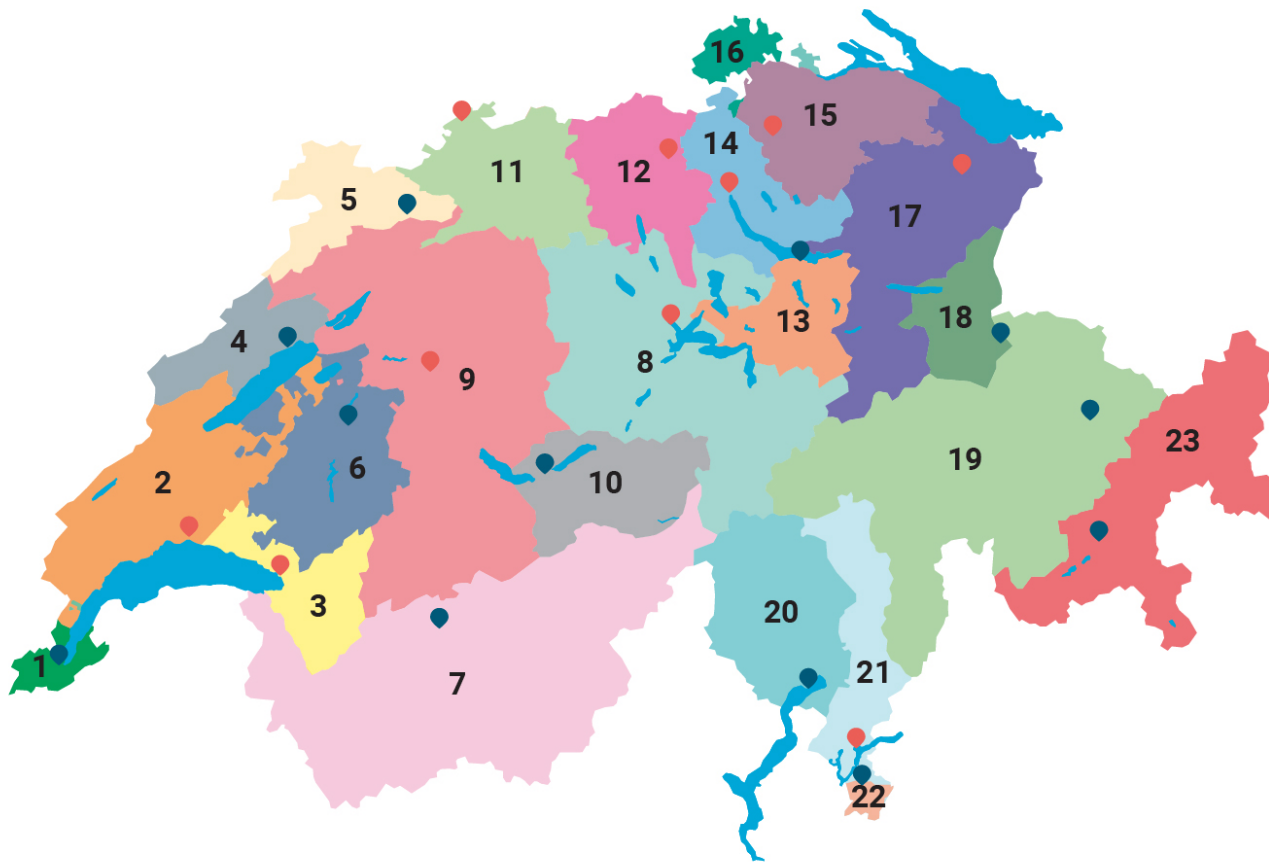

Beilage Medienmappe 29.11.2023

Neukonzessionierung: Neue Casinolandschaft ab 2025 (Zonenkarte)

● A-Spielbank ● B-Spielbank

Legende:

1. Zone «Genf»: Casino du Lac Meyrin SA
2. Zone «Lausanne»: Projet Casino Prilly SA
3. Zone «Montreux»: Casino de Montreux SA
4. Zone «Neuchâtel»: Casino Neuchâtel SA
5. Zone «Jura»: Casino du Jura SA
6. Zone «Fribourg»: Société Fribourgeoise d'Animation Touristique SA
7. Zone «Wallis»: Société du Casino de Crans-Montana SA
8. Zone «Luzern»: Grand Casino Luzern AG
9. Zone «Bern»: Grand Casino Kursaal Bern AG
10. Zone «Oberland Ost»: Casino Interlaken AG
11. Zone «Basel»: Airport Casino Basel AG
12. Zone «Baden-Aarau»: Grand Casino Baden AG
13. Zone «Schwyz»: Casino Zürichsee AG
14. Zone «Zürich»: Swiss Casinos Zürich AG
15. Zone «Winterthur»: Swiss Casino Winterthur AG
16. Zone «Schaffhausen»: -
17. Zone «St. Gallen»: Grand Casino St. Gallen AG
18. Zone «Sarganserland»: Casino Bad Ragaz AG
19. Zone «Nordbünden»: Casino Davos AG
20. Zone «Locarno»: Casinò Locarno SA
21. Zone «Lugano»: Casinò Lugano SA
22. Zone «Mendrisio»: Casinò Admiral SA
23. Zone «Südbünden»: Casino St. Moritz AG