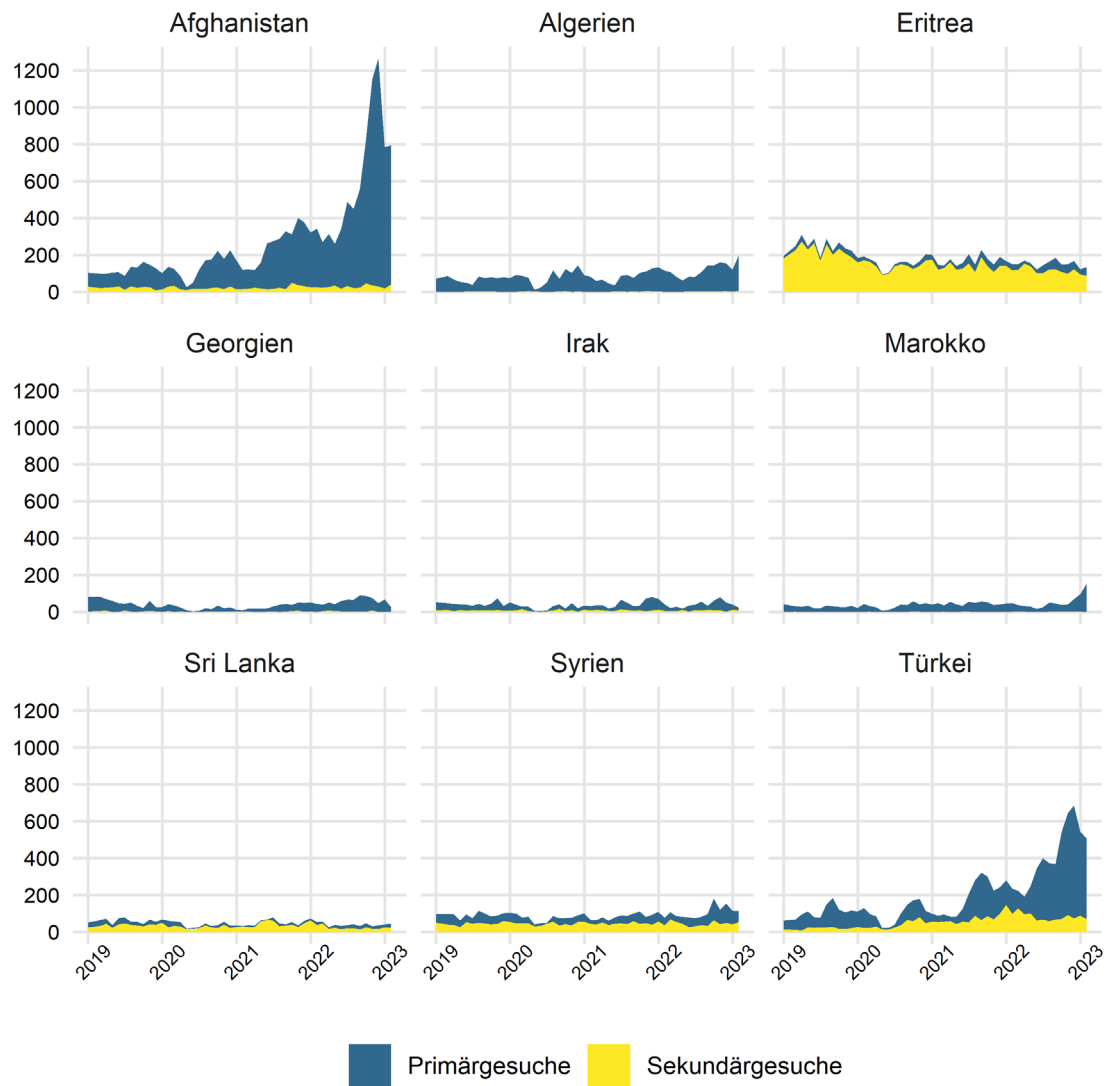

Grafik 1: Asylgesuche 01.01.2018 bis 31.01.2023 – Wichtigste Herkunftsländer

Grafik 2: Asylgewährungen Januar 2023

Grafik 3: Gewährte Schutzstatus S nach Alter und Geschlecht per Ende Januar 2023

Grafik 4: Gewährte Schutzstatus S nach Nationalität per Ende Januar 2023