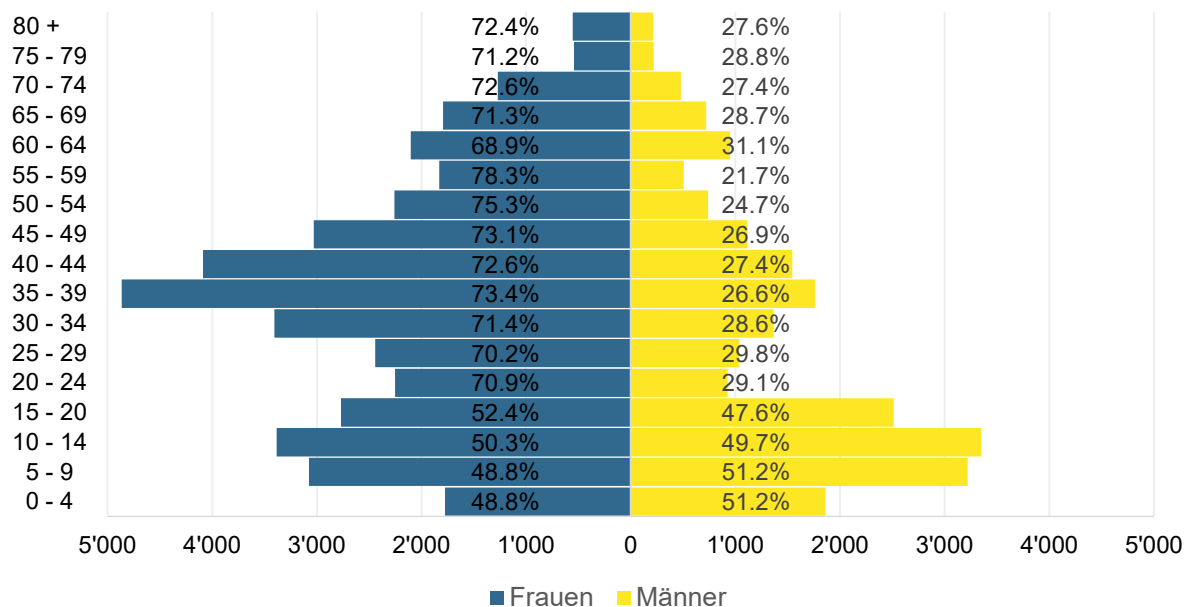

Grafik 1: Asylgesuche 01.01.2018 bis 31.01.2023 – Wichtigste Herkunftsländer

Grafik 2: Asylgewährungen Januar 2023

Grafik 3: Gewährte Schutzstatus S nach Alter und Geschlecht per Ende Januar 2023

Grafik 4: Gewährte Schutzstatus S nach Nationalität per Ende Januar 2023