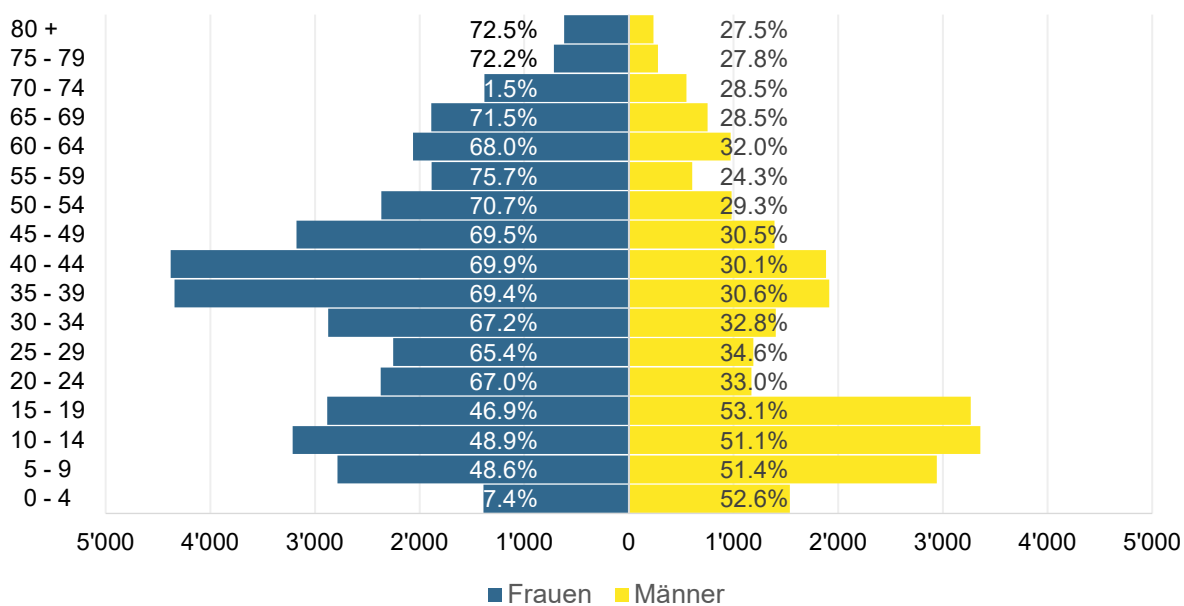

Grafik 1: Asylgesuche 01.01.2020 bis 30.04.2024 – Wichtigste Herkunftsländer

Grafik 2: Asylgewährungen April 2024

Grafik 3: Gewährte Schutzstatus S nach Alter und Geschlecht per Ende April 2024

Grafik 4: Gewährte Schutzstatus S nach Nationalität per Ende April 2024