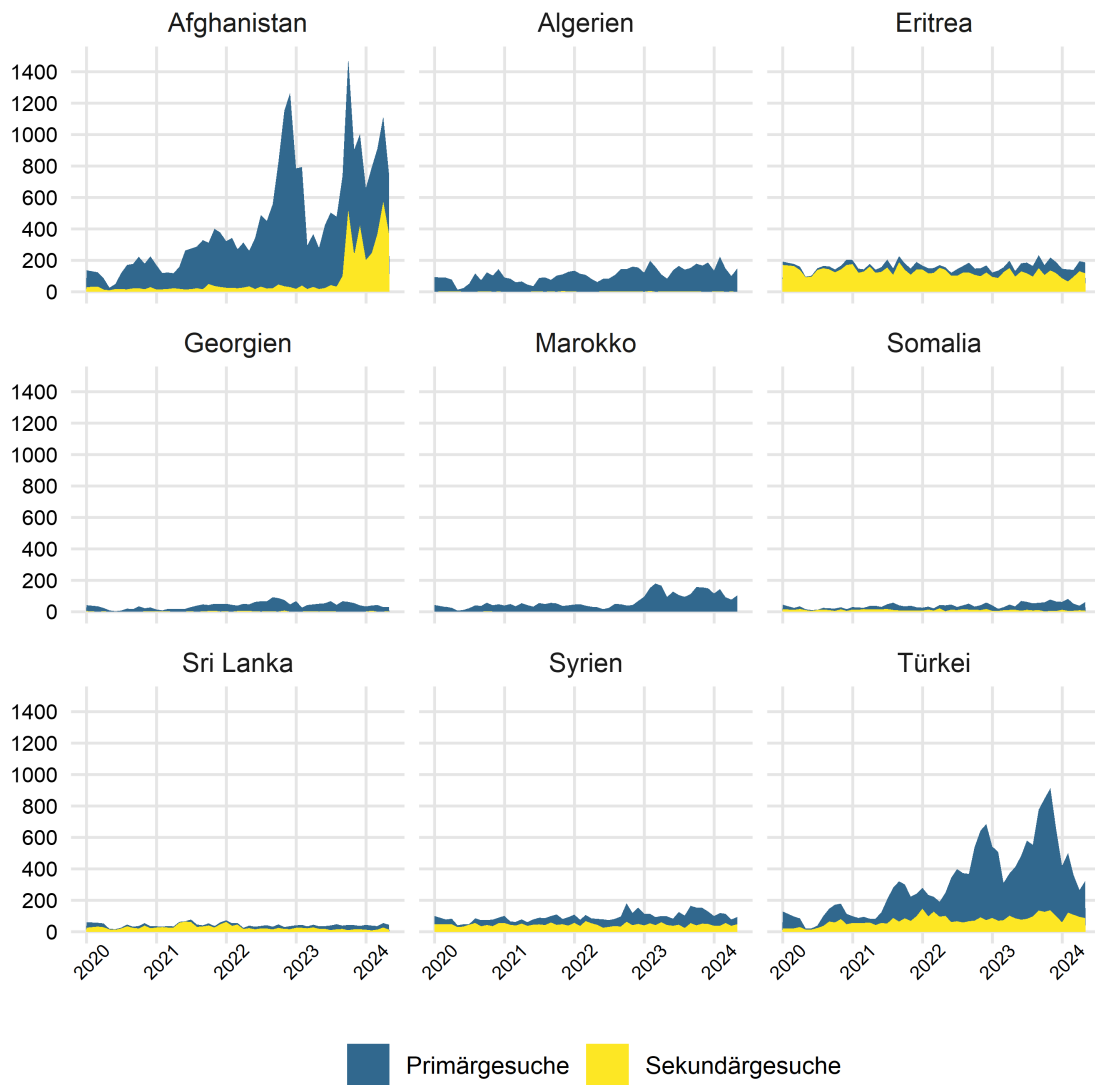

Grafik 1: Asylgesuche 01.01.2020 bis 30.04.2024 – Wichtigste Herkunftsländer

Grafik 2: Asylgewährungen April 2024

Grafik 3: Gewährte Schutzstatus S nach Alter und Geschlecht per Ende April 2024

Grafik 4: Gewährte Schutzstatus S nach Nationalität per Ende April 2024