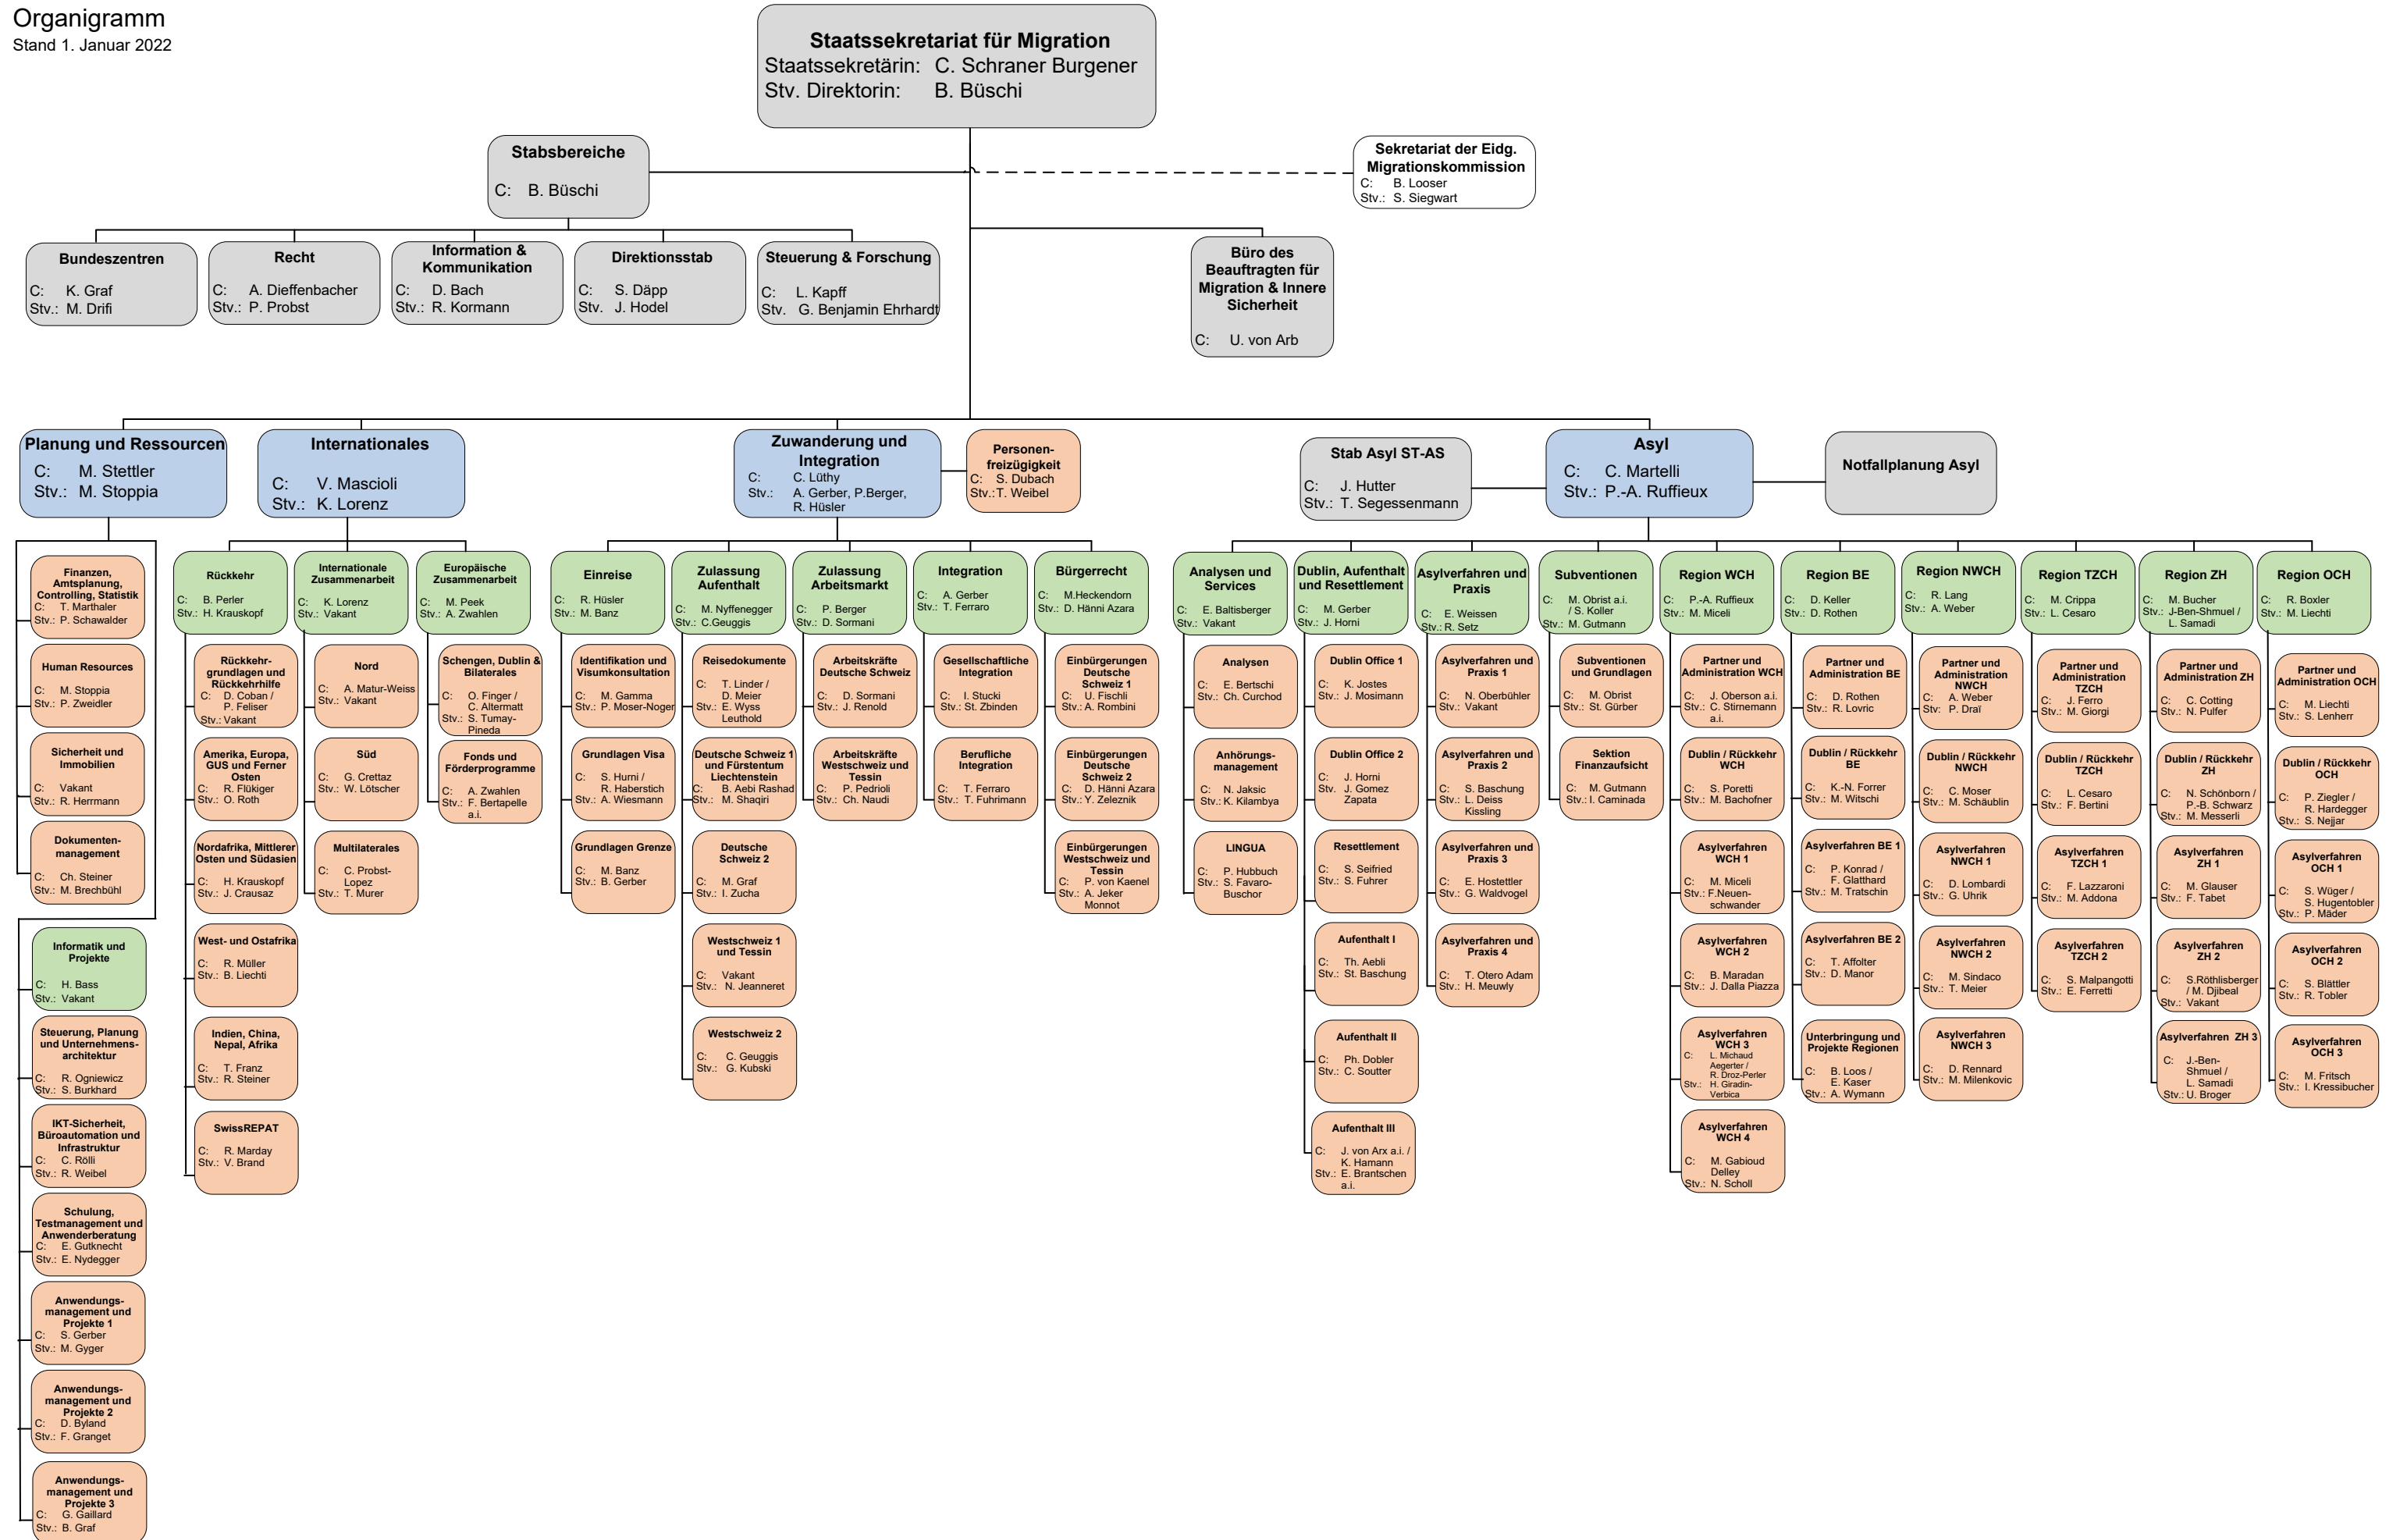

Staatssekretariat für Migration (SEM)

Organigramm

Stand 1. Januar 2022

Legend:
- Direktion / Stäbe (grey)
- Direktionsbereiche (blue)
- Abteilungen (green)
- Sektionen (orange)