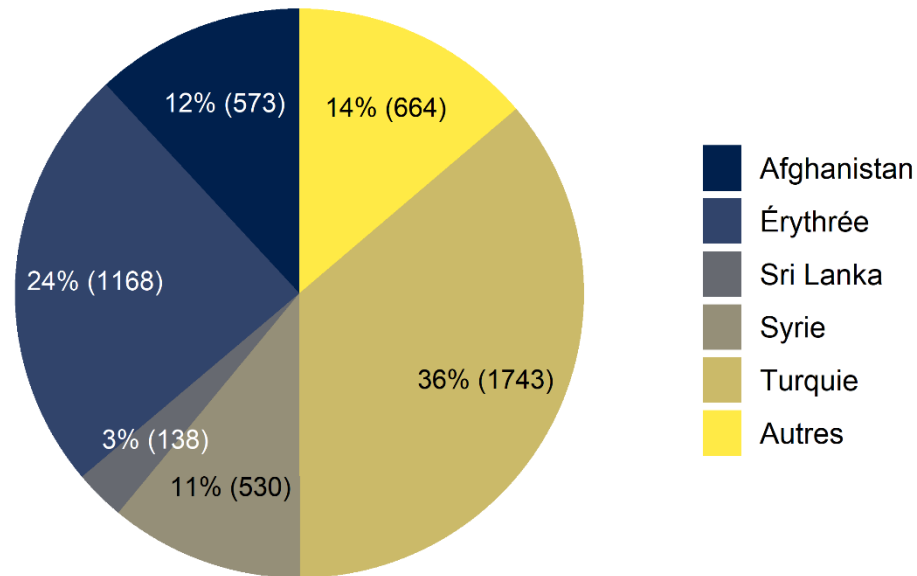

Graphique 1 : demandes d'asile déposées entre le 01.01.2018 et le 31.12.2022 – principaux pays d'origine

Graphique 2 : décisions d'asile positives en décembre 2022

Graphique 3 : Statuts de protection S délivrés par âge et par sexe à la fin décembre 2022

Graphique 4 : Statuts de protection S délivrés par nationalité à la fin décembre 2022