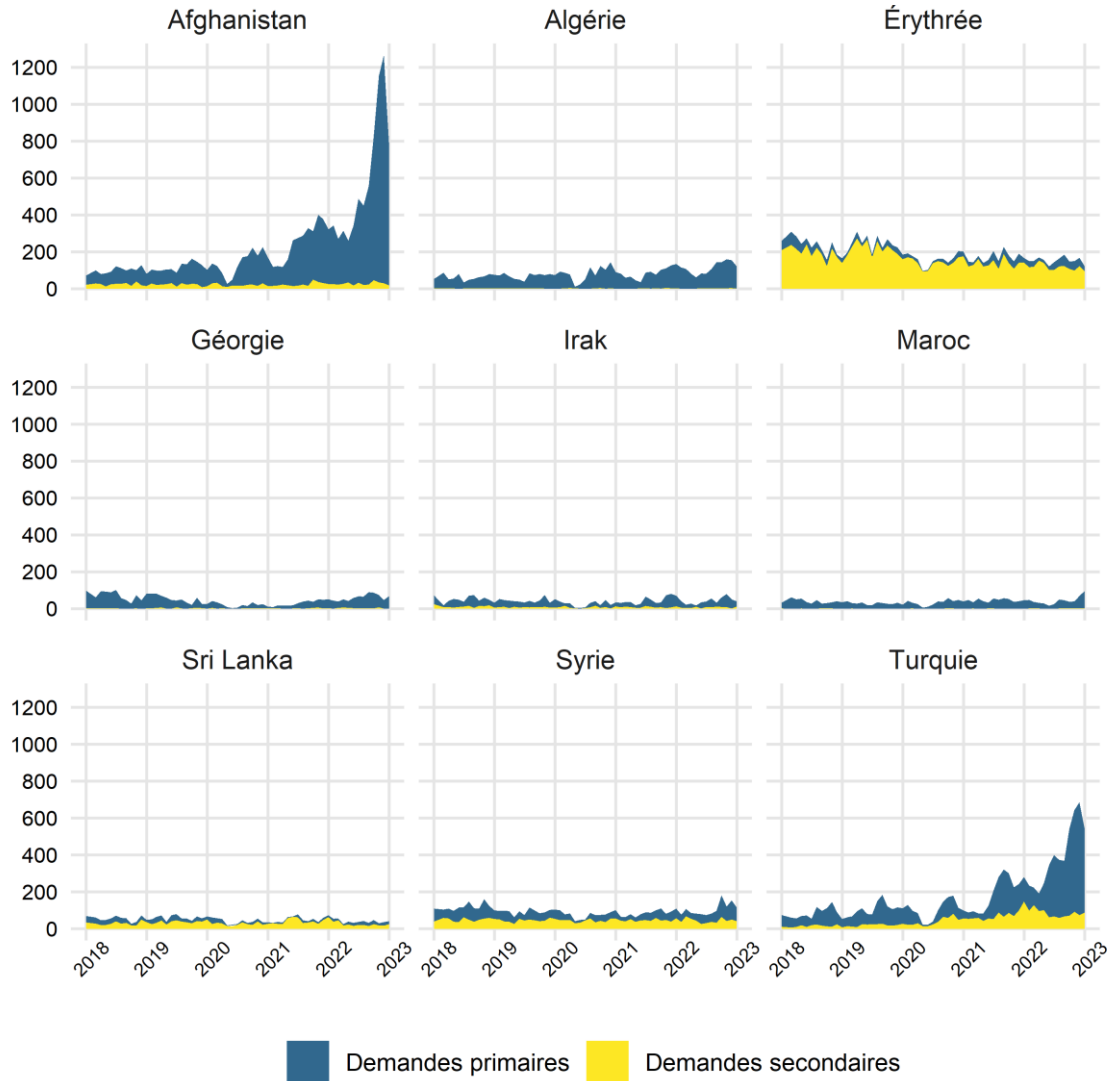

Graphique 1 : demandes d'asile déposées entre le 01.01.2018 et le 31.12.2022 – principaux pays d'origine

Graphique 2 : décisions d'asile positives en décembre 2022

Graphique 3 : Statuts de protection S délivrés par âge et par sexe à la fin décembre 2022

Graphique 4 : Statuts de protection S délivrés par nationalité à la fin décembre 2022