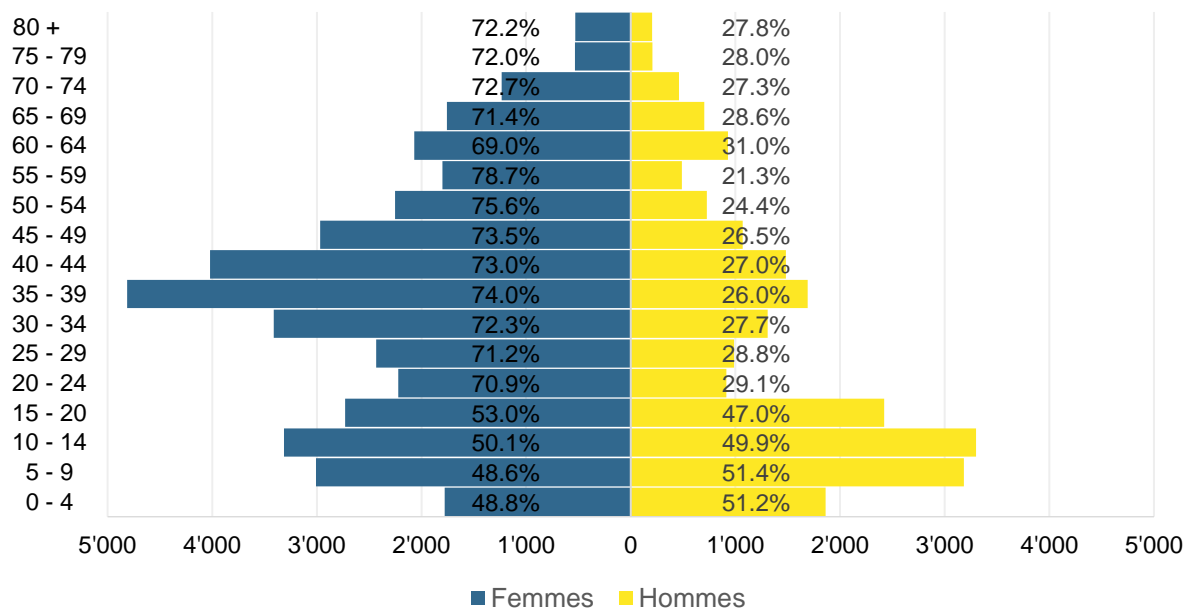

Graphique 1 : demandes d'asile déposées entre le 01.01.2018 et le 31.12.2022 – principaux pays d'origine

Graphique 2 : décisions d'asile positives en décembre 2022

Graphique 3 : Statuts de protection S délivrés par âge et par sexe à la fin décembre 2022

Graphique 4 : Statuts de protection S délivrés par nationalité à la fin décembre 2022