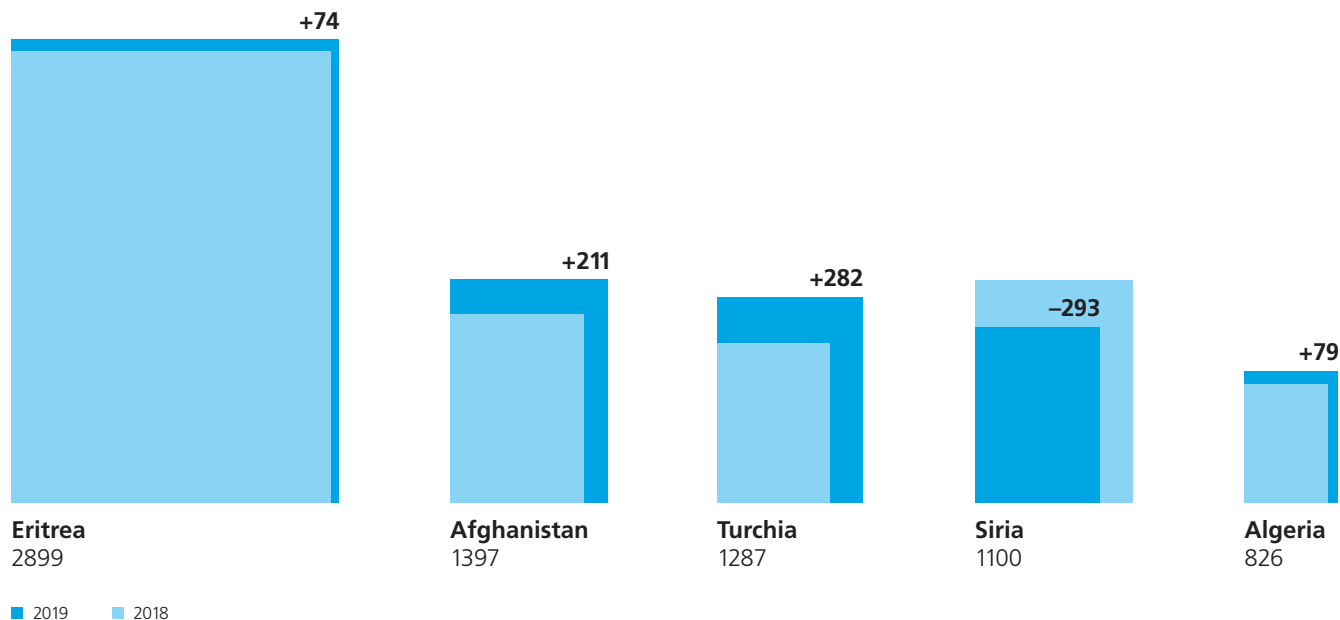

Scheda informativa: dati di riferimento riguardanti le procedure d'asilo celeri

1. Domande d'asilo

Domande d'asilo in Svizzera

Nel 2019 sono state presentate 14'269 domande d'asilo, ossia 986 in meno (-6,5 %) rispetto alle 15'255 domande presentate nel 2018.

Nel 2019 i cinque principali Paesi di provenienza sono stati:

2. Tipo di procedura nel sistema velocizzato per regione

Percentuale dei tipi di procedura (marzo–dicembre 2019)

3. Pendenze

Domande interne pendenti in prima istanza