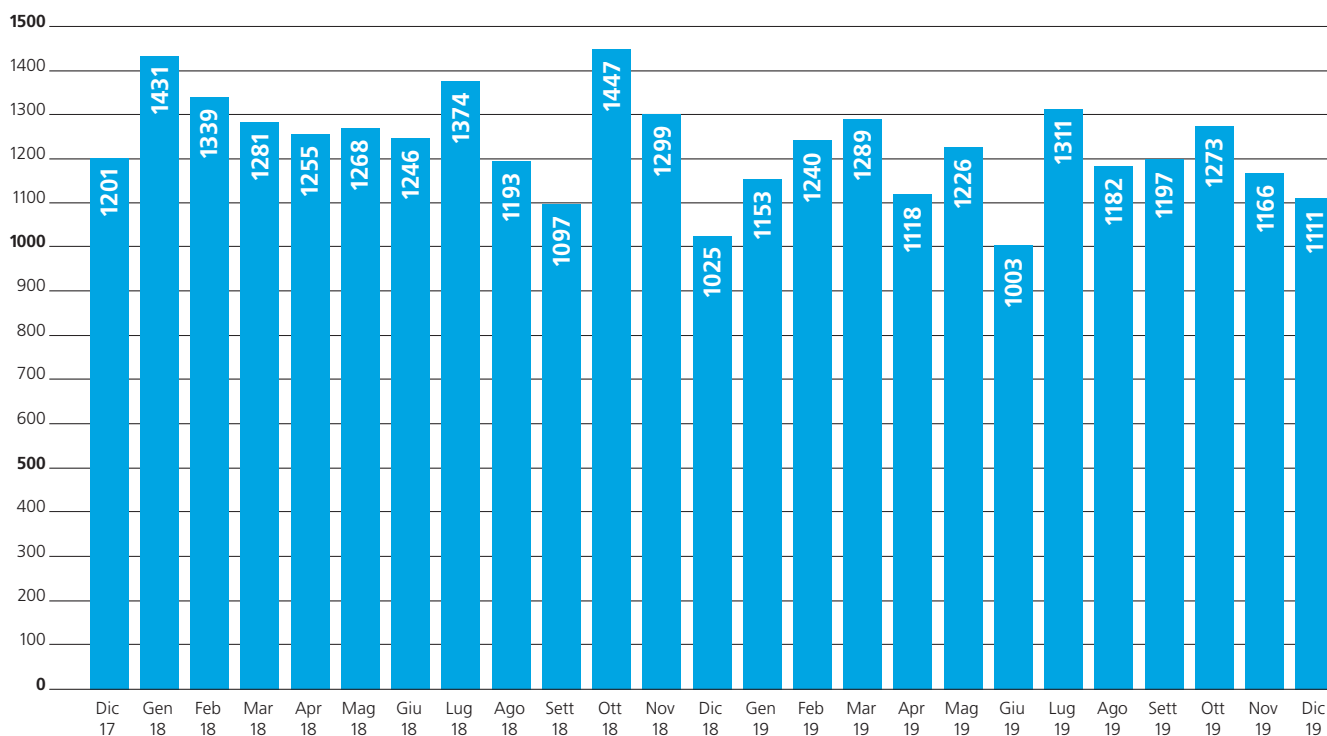

Scheda informativa: dati di riferimento riguardanti le procedure d'asilo celeri

1. Domande d'asilo

Domande d'asilo in Svizzera

Nel 2019 sono state presentate 14'269 domande d'asilo, ossia 986 in meno (-6,5 %) rispetto alle 15'255 domande presentate nel 2018.

Nel 2019 i cinque principali Paesi di provenienza sono stati:

2. Tipo di procedura nel sistema velocizzato per regione

Percentuale dei tipi di procedura (marzo–dicembre 2019)

3. Pendenze

Domande interne pendenti in prima istanza

4. Tassi di riconoscimento e di protezione et le persone ammesse provvisoriamente

5. Procedura Dublino

| | 2011 | 2012 | 2013 | 2014 | 2015 | 2016 | 2017 | 2018 | 2019 | Totale |
|---|-------------|-------------|-------------|-------------|-------------|-------------|-------------|-------------|-------------|---------------|
| ← trasferimenti procedura Out | 3621 | 4637 | 4165 | 2638 | 2461 | 3750 | 2297 | 1760 | 1724 | 31'679 |
| → trasferimenti procedura In | 482 | 574 | 751 | 933 | 558 | 469 | 885 | 1298 | 1164 | 7790 |