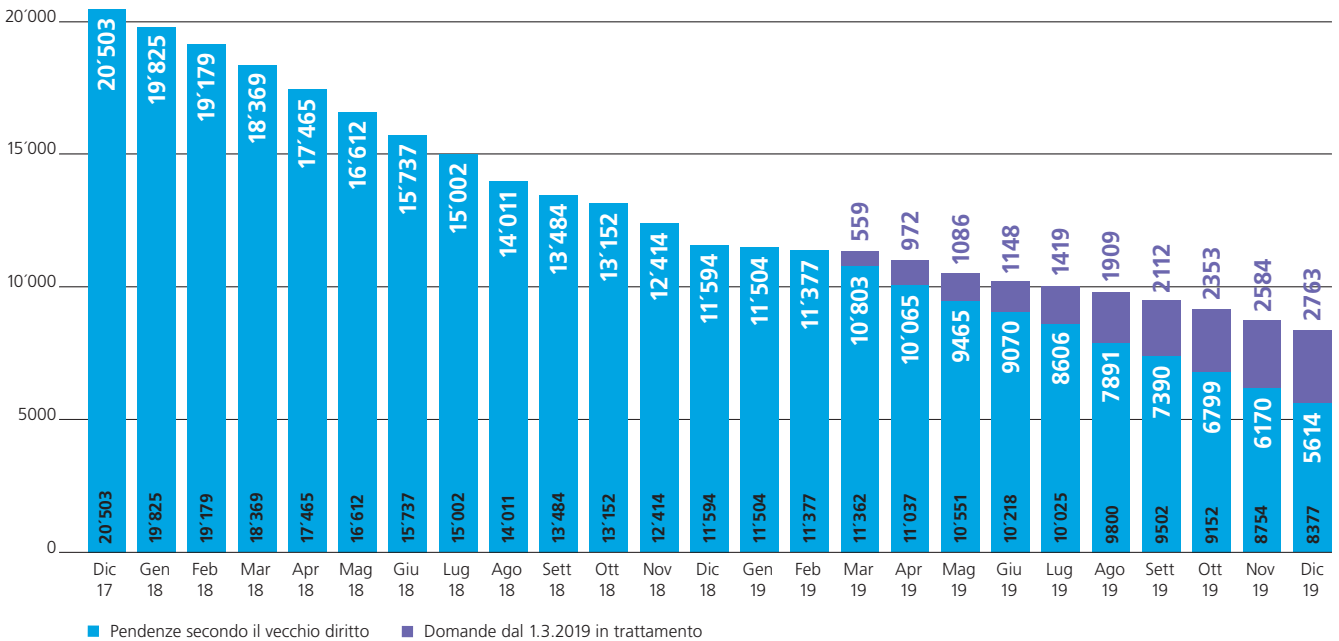

Scheda informativa: dati di riferimento riguardanti le procedure d'asilo celeri

1. Domande d'asilo

Domande d'asilo in Svizzera

Nel 2019 sono state presentate 14'269 domande d'asilo, ossia 986 in meno (-6,5 %) rispetto alle 15'255 domande presentate nel 2018.

Nel 2019 i cinque principali Paesi di provenienza sono stati:

2. Tipo di procedura nel sistema velocizzato per regione

Percentuale dei tipi di procedura (marzo–dicembre 2019)

3. Pendenze

Domande interne pendenti in prima istanza

4. Tassi di riconoscimento e di protezione et le persone ammesse provvisoriamente

5. Procedura Dublino

| | 2011 | 2012 | 2013 | 2014 | 2015 | 2016 | 2017 | 2018 | 2019 | Totale |
|---|-------------|-------------|-------------|-------------|-------------|-------------|-------------|-------------|-------------|---------------|
| ← trasferimenti procedura Out | 3621 | 4637 | 4165 | 2638 | 2461 | 3750 | 2297 | 1760 | 1724 | 31'679 |
| → trasferimenti procedura In | 482 | 574 | 751 | 933 | 558 | 469 | 885 | 1298 | 1164 | 7790 |