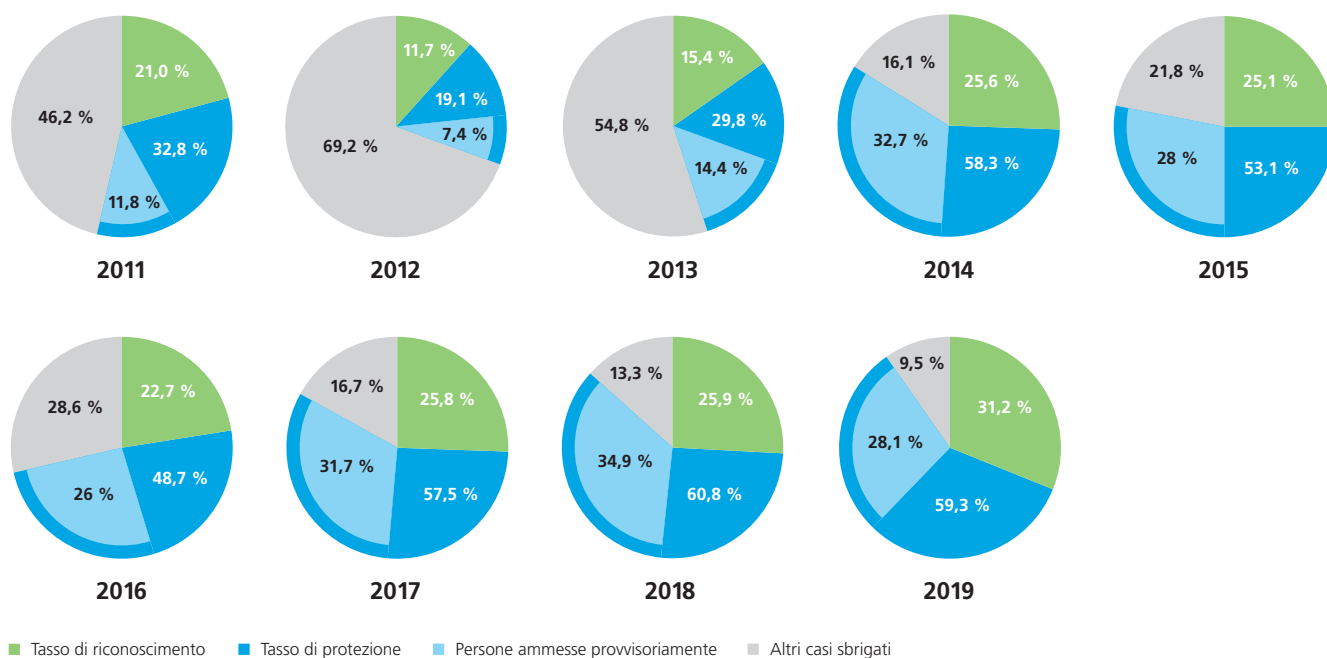

4. Tassi di riconoscimento e di protezione et le persone ammesse provvisoriamente

5. Procedura Dublino

	2011	2012	2013	2014	2015	2016	2017	2018	2019	Totale
← trasferimenti procedura Out	3621	4637	4165	2638	2461	3750	2297	1760	1724	31'679
→ trasferimenti procedura In	482	574	751	933	558	469	885	1298	1164	7790

6. Percentuale di ricorso

	2011	2012	2013	2014	2015	2016	2017	2018	2019
Percentuale di ricorso	25,3 %	20,8 %	22,1 %	25,1 %	28,6 %	26,4 %	25,3 %	28,1 %	34,9 %