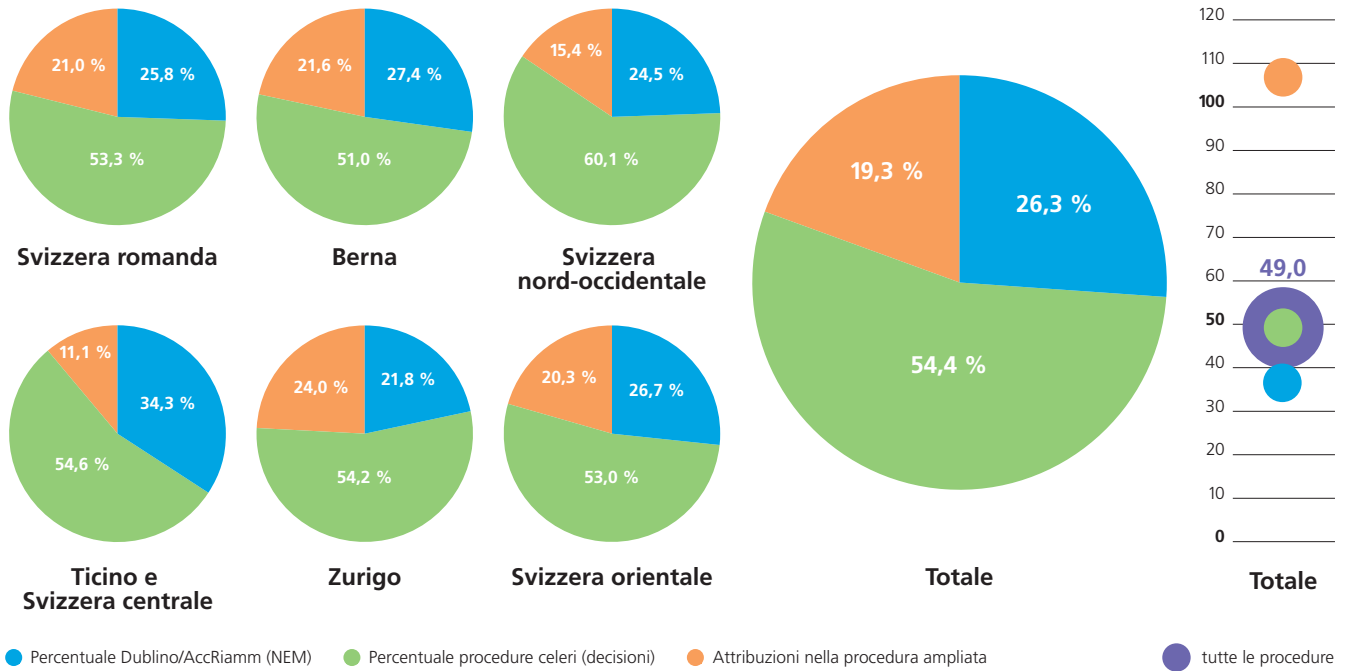

Scheda informativa: dati di riferimento riguardanti le procedure d'asilo celeri

1. Domande d'asilo

Domande d'asilo in Svizzera

Nel 2019 sono state presentate 14'269 domande d'asilo, ossia 986 in meno (-6,5 %) rispetto alle 15'255 domande presentate nel 2018.

Nel 2019 i cinque principali Paesi di provenienza sono stati:

2. Tipo di procedura nel sistema velocizzato per regione

Percentuale dei tipi di procedura (marzo–dicembre 2019)

3. Pendenze

Domande interne pendenti in prima istanza