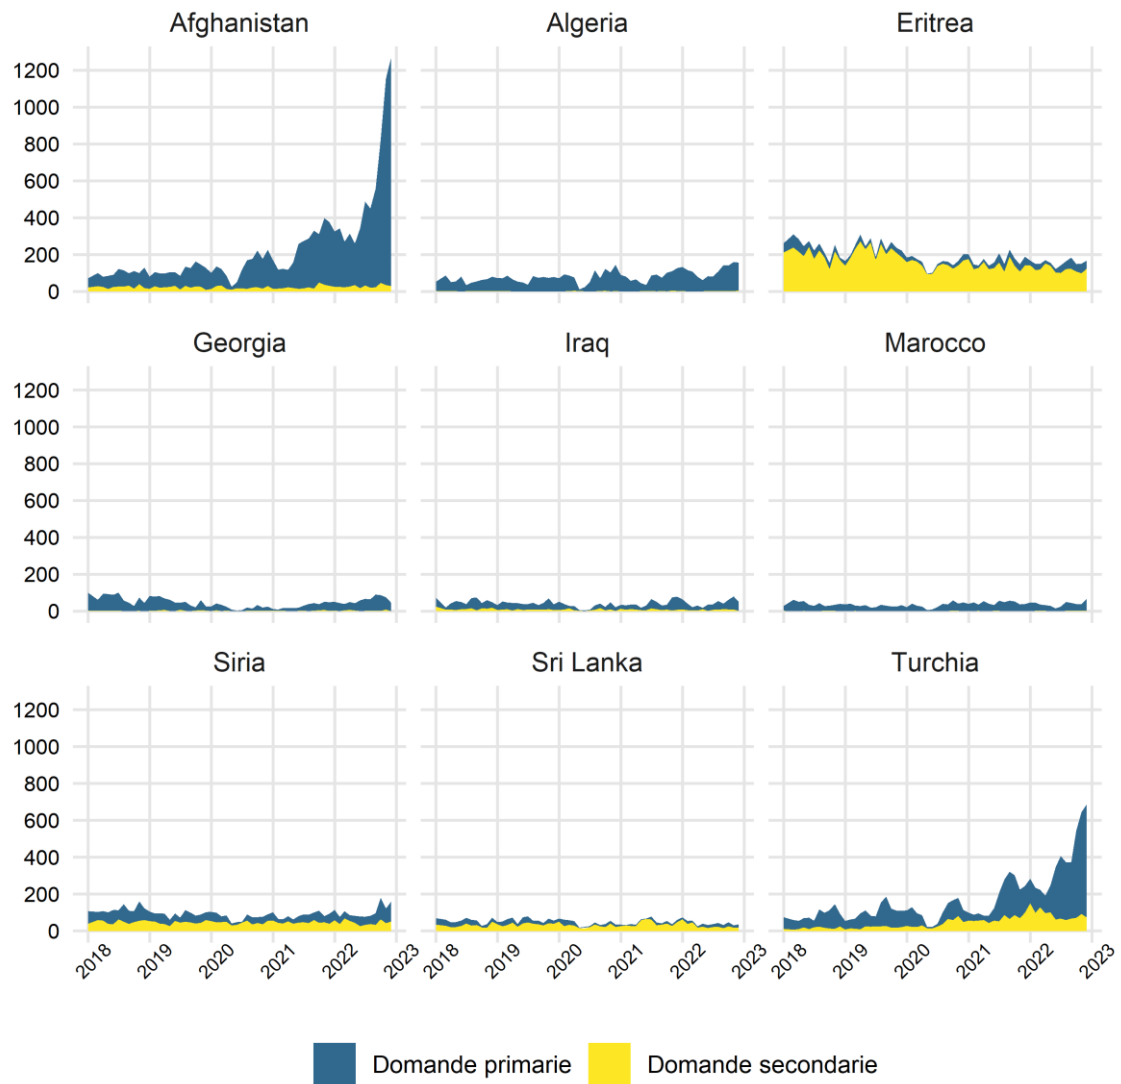

Grafico 1: domande d'asilo 01.01.2018-30.11.2022 – principali Paesi di provenienza

Grafico 2: concessioni dell'asilo novembre 2022

Grafico 3: concessioni dello statuto di protezione S per età e sesso a fine novembre 2022

Grafico 4: concessioni dello statuto di protezione S per nazionalità a fine novembre 2022