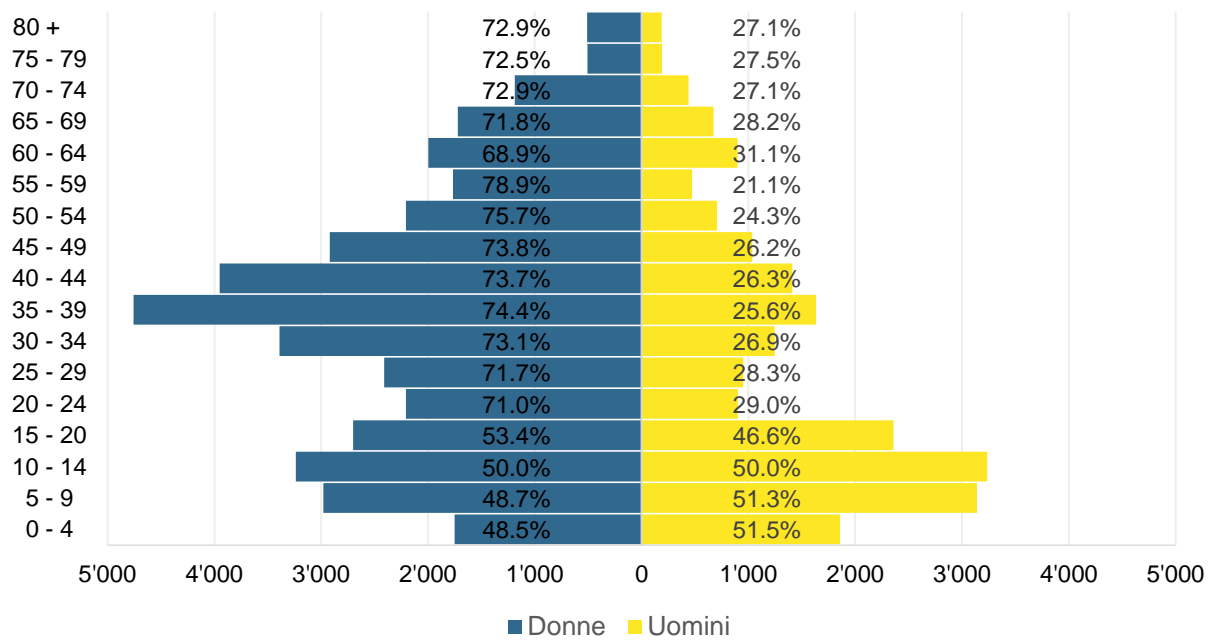

Grafico 1: domande d'asilo 01.01.2018-30.11.2022 – principali Paesi di provenienza

Grafico 2: concessioni dell'asilo novembre 2022

Grafico 3: concessioni dello statuto di protezione S per età e sesso a fine novembre 2022

Grafico 4: concessioni dello statuto di protezione S per nazionalità a fine novembre 2022